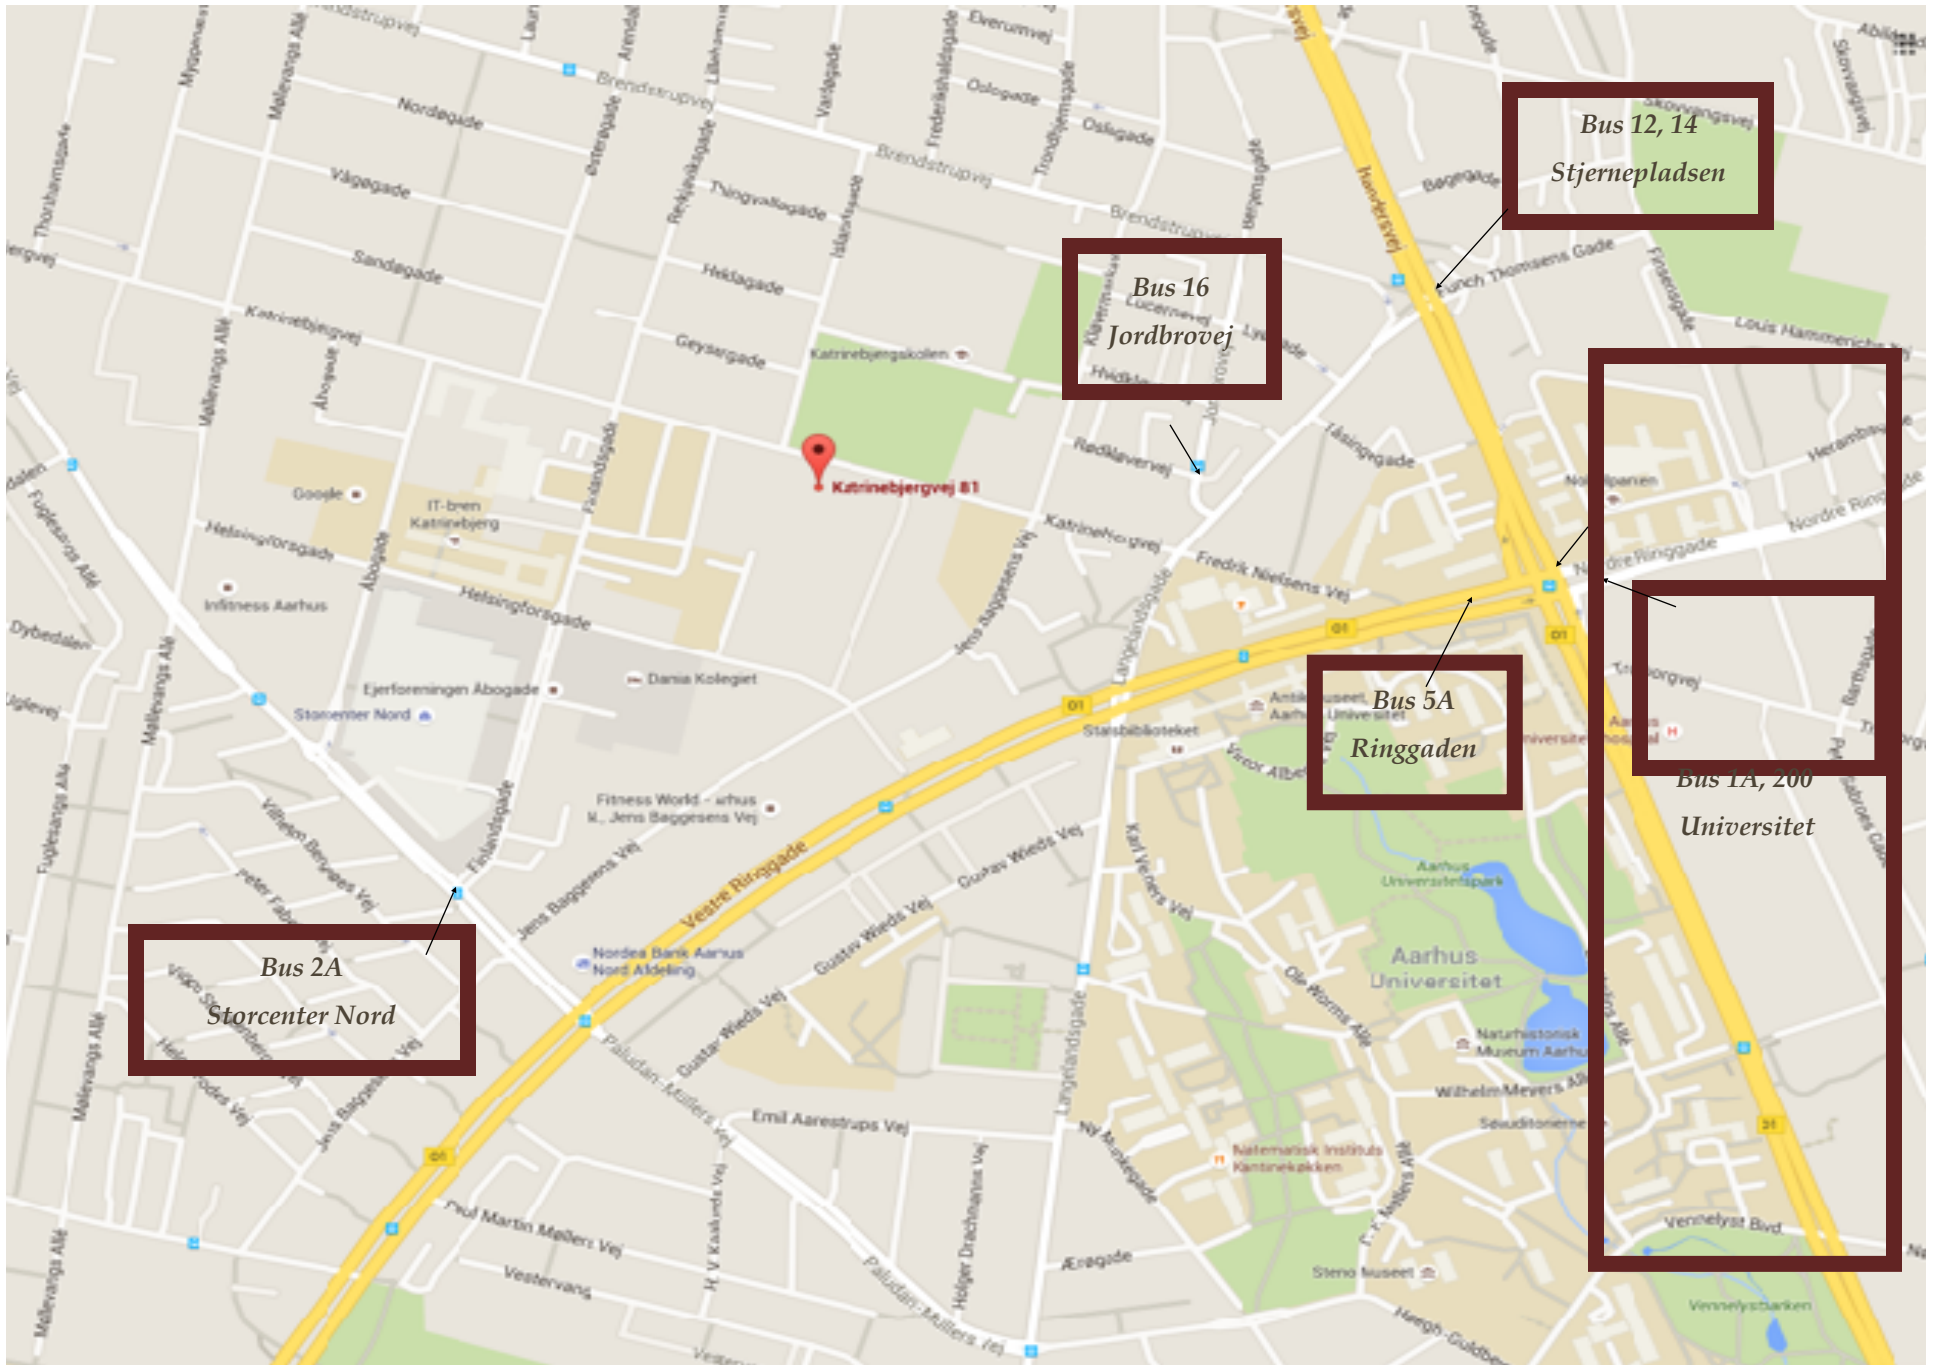

Busser til Katrinebjergvej

1A Hasselager, Harrald
Jensens Plads, **Uni**, Lystrup

2A Park Allé, Busgaden,
Storcenter Nord, Skejby

5A Kører på Ringgaden

12 Silkeborgvej, Park Allé,
Stjernepladsen, Hjortshøj

13 Frydenlund,
Banegårdspladsen, **Uni**,
Vejlby Nord

14 Viby Torv, Park Allé,
Stjernepladsen, Grøfthøj

16 Holme Parkvej, Park Allé,
Jordbrovej, Hasle

18 Højbjerg Torv, Busgaden,
Uni, Veri Centret

Blå busser:

100 Odder, Banegården,
Dokk1, **Uni**, Hornslet

200 Skanderborg, Viby, **Uni**,
Hinnerup

Hvor flytter vi hen?

Pr. 1. September 2016 flytter

Netværket fra Fiskergade 66

til

Katrinebjergvej 81

8200 Aarhus N

Bus 2A
Storcenter Nord

Bus 16
Jordbrovej

Bus 5A
Ringgaden

Bus 12, 14
Stjernepladsen

Bus 1A, 200
Universitet